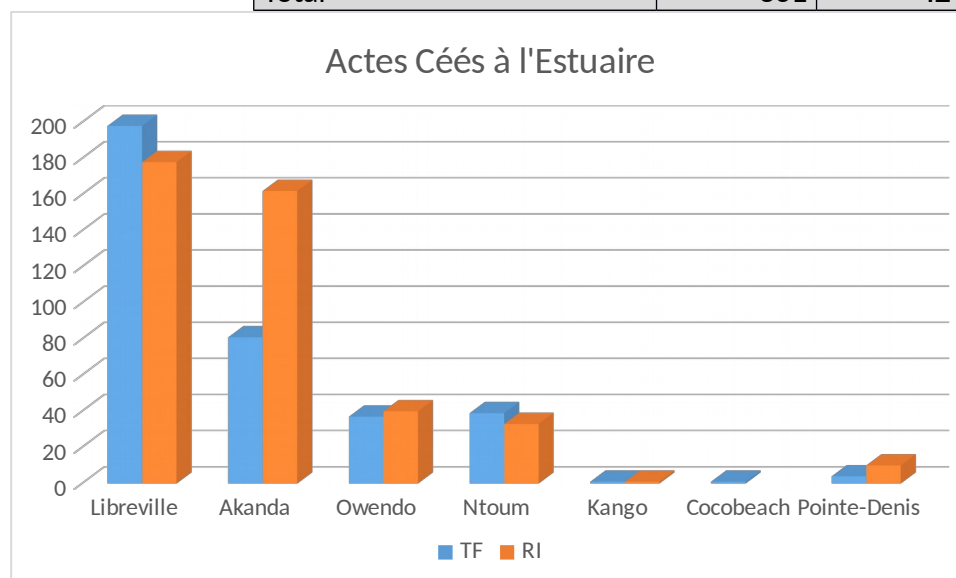

### A. Actes créés dans l'ensemble des provinces

2016		
Provinces	Nombre de Titre Foncier	Nombre de Réquisition(RI)
Estuaire	361	424
Haut-Ogooué	7	23
Moyen Ogooué	0	10
Ngounié	0	0
Nyanga	0	1
Ogooué-Ivindo	0	0
Ogooué-Lolo	0	1
Ogooué Maritime	51	48
Woleu Ntem	0	8
<b>TOTAL</b>	<b>419</b>	<b>515</b>

### B. Titres Fonciers créés dans l'ensemble des provinces

### C. Réquisitions créées dans l'ensemble des provinces

### D. Actes créés à l'Estuaire

Localités	TF	RI
Libreville	198	178
Akanda	81	162
Owendo	37	40
Ntoun	39	33
Kango	1	1
Cocobeach	1	0
Pointe-Denis	4	10
<b>Total</b>	<b>361</b>	<b>424</b>