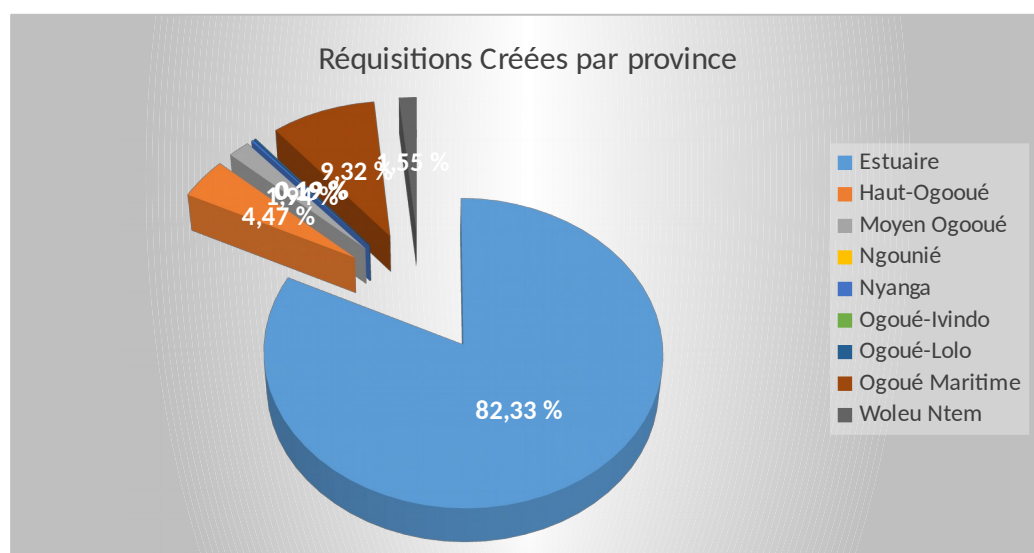

### A. Actes créés dans l'ensemble des provinces

2016		
Provinces	Nombre de Titre Foncier	Nombre de Réquisition(RI)
Estuaire	361	424
Haut-Ogooué	7	23
Moyen Ogooué	0	10
Ngounié	0	0
Nyanga	0	1
Ogooué-Ivindo	0	0
Ogooué-Lolo	0	1
Ogooué Maritime	51	48
Woleu Ntem	0	8
<b>TOTAL</b>	<b>419</b>	<b>515</b>

### B. Titres Fonciers créés dans l'ensemble des provinces

### C. Réquisitions créées dans l'ensemble des provinces