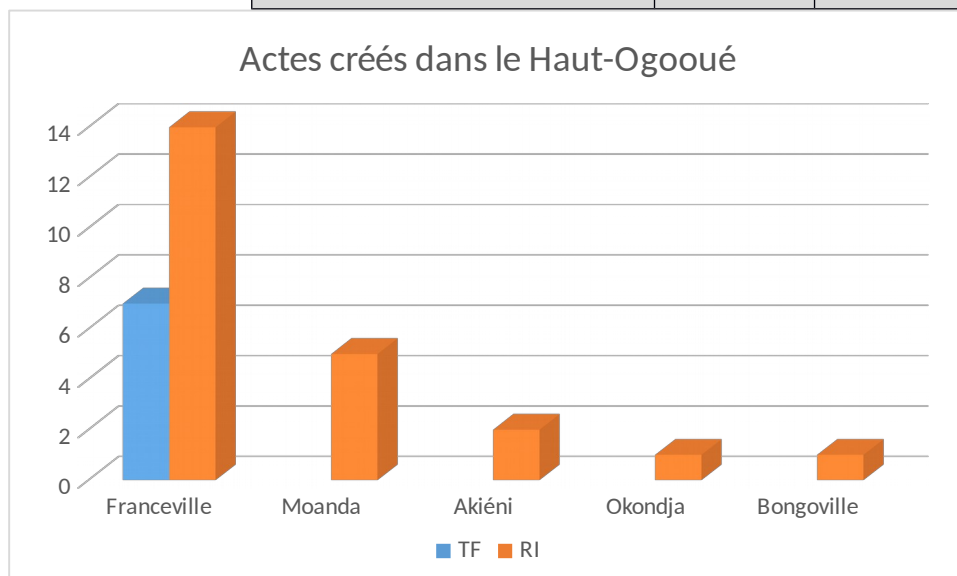

### C. Réquisitions créées dans l'ensemble des provinces

### D. Actes créés à l'Estuaire

Localités	TF	RI
Libreville	198	178
Akanda	81	162
Owendo	37	40
Ntoun	39	33
Kango	1	1
Cocobeach	1	0
Pointe-Denis	4	10
<b>Total</b>	<b>361</b>	<b>424</b>

### E. Actes créés au Haut-Ogooué

Localités	TF	RI
-----------	----	----

Franceville	7	14
Moanda	0	5
Akiéni	0	2
Okondja	0	1
Bongoville	0	1
<b>Total</b>	<b>7</b>	<b>23</b>