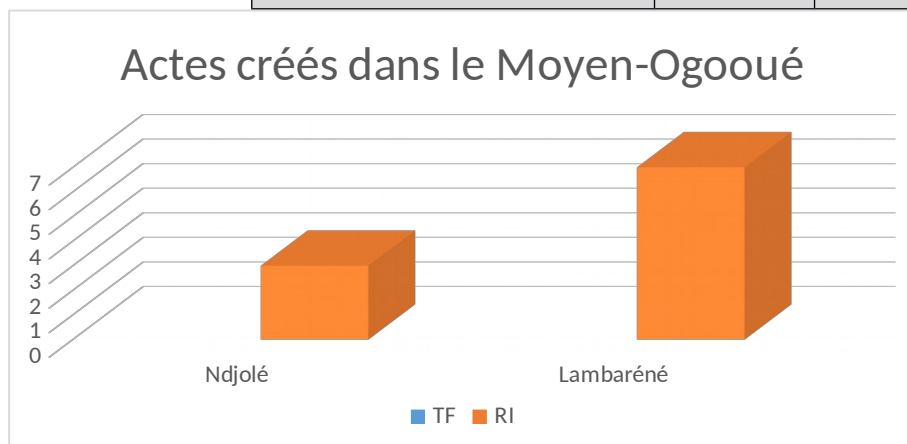

G. Actes créés à la Nyanga

Localités	TF	RI
Tchibanga	0	1
TOTAL	0	1

H. Actes créés à l'Ogooué-Lolo

Localités	TF	RI
Pana	0	1
OGOOUE LOLO	0	1